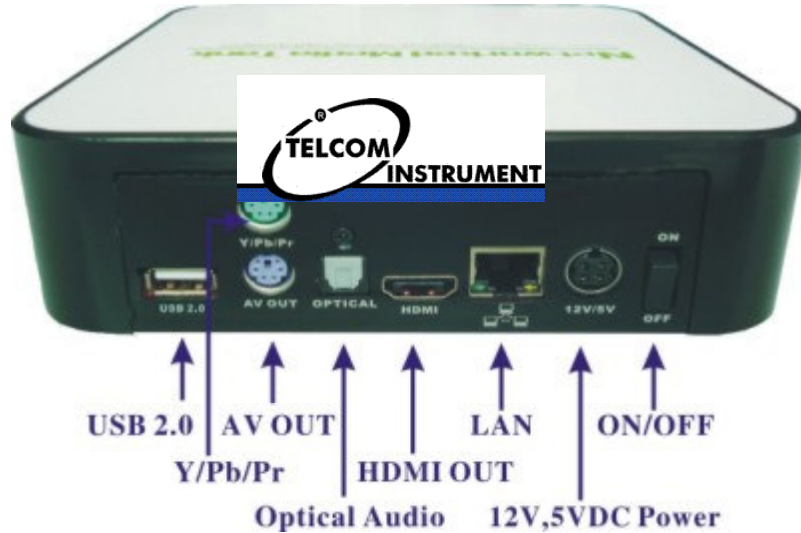

Tutti i cavi necessari compresi nella confezione (HDMI, AC, AV, Ottico, composito Y/Pb/Pr, USB 2.0); telecomando e batterie incluse

Contenuto della confezione

| |
|---------------------------|
| Balocco Media Tank |
| Cavo HDMI |
| Cavo AV |
| Cavo composito Y/Pb/Pr |
| Cavo ottico |
| Cavo USB2.0 |
| Cavo AC |
| Telecomando |
| Batterie AAA |
| CD-R |
| Viti |
| Manuale |

Hardware

- * CPU: SIGMA DESIGNS SMP8635
- * Mips 300MHz
- * DDR-1 DRAM support: 64-bit 256MB
- * External NOR Flash Support: 16-bit 256Mb
- * Audio DSPs: 300MHz

Uscita Video :

- * HDMI
- * Component (Y/Pb/Pr)
- * Composite

Uscita Audio :

- * Stereo
- * SPDIF Digital audio output

Rete :

- * Ethernet 10/100

USB :

- * 2 porte USB 2.0 (frontali)
- * 1 porta USB 2.0 slave (posteriore)
- * Tipologia del dispositivo : periferica di archiviazione di massa